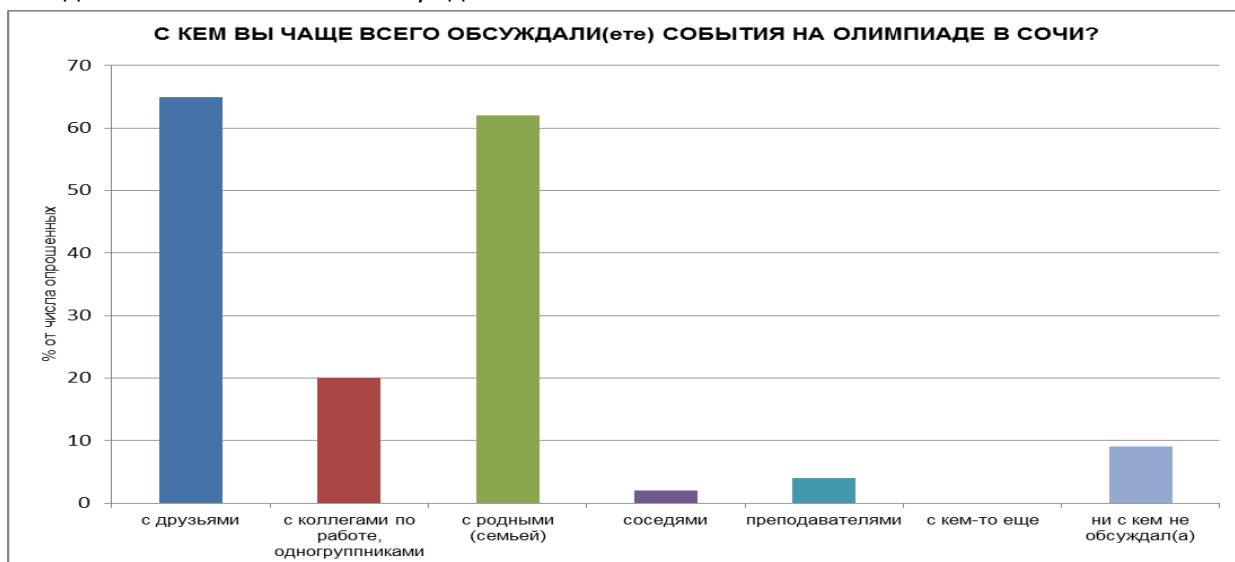

Прошло две недели, как мы начали опрос в Сургуте, Волгограде и Нижневартковске и неделя как обратиться к членам РОС.

Благодарим тех, кто откликнулся, даже если ответил только сам.

Анкета позволяет пережить вновь тот подъем, радость побед, гордость за страну и единение россиян во время Олимпиады и Паралимпиады.

По данным анкет (71), которые мы успели ввести, с друзьями обсуждали 65% опрошенных, с родными (семьей) – 62%, с коллегами, одногруппниками – 20%, с преподавателями – 4%, с соседями – 2% и ни с кем не обсуждали – 9%.

По отзывам преподавателей студенты с интересом заполняют анкеты, обсуждая победы и проигрыши наших спортсменов. Практически все студенты следили за Олимпиадой и Паралимпиадой.

На 31.03.2014 следующая ситуация с опросом:

Белгород

1. Опрос студентов проводит Лебедев
2. Прислали несколько «взрослых» анкет

Волгоград (Дулина)

1. Закончили опрос
2. Сами создают базу

Организовали опрос в Астрахани, опрошено 300 человек. Набивают сами

Екатеринбург

1. Прислали базу на 24 анкеты Шкурин, можно уже получить таблицу
2. Опрашивает Коробейникова, обещала 30-40 анкет
3. Вишневецкий, обещал опросить спортфак
4. Волкова 11 чел. И будет еще
5. Коробейникова

Москва

1. Проводит опрос Сорокина по электронной почте присылают анкеты

Нижневартковск

1. База на 45 анкет студентов ФКиС (7 марта проводили опрос)
2. База на 40 анкет студентов других факультетов (опрашивал Зубов)
3. Опрошено, но не набито 30 человек
4. Опрашивает Приезжева 22
5. Опрашивает Давыденко
6. Планируется опрос школьников
7. Планируется опрос преподавателей и руководства университета
8. Опрашиваем взрослое население